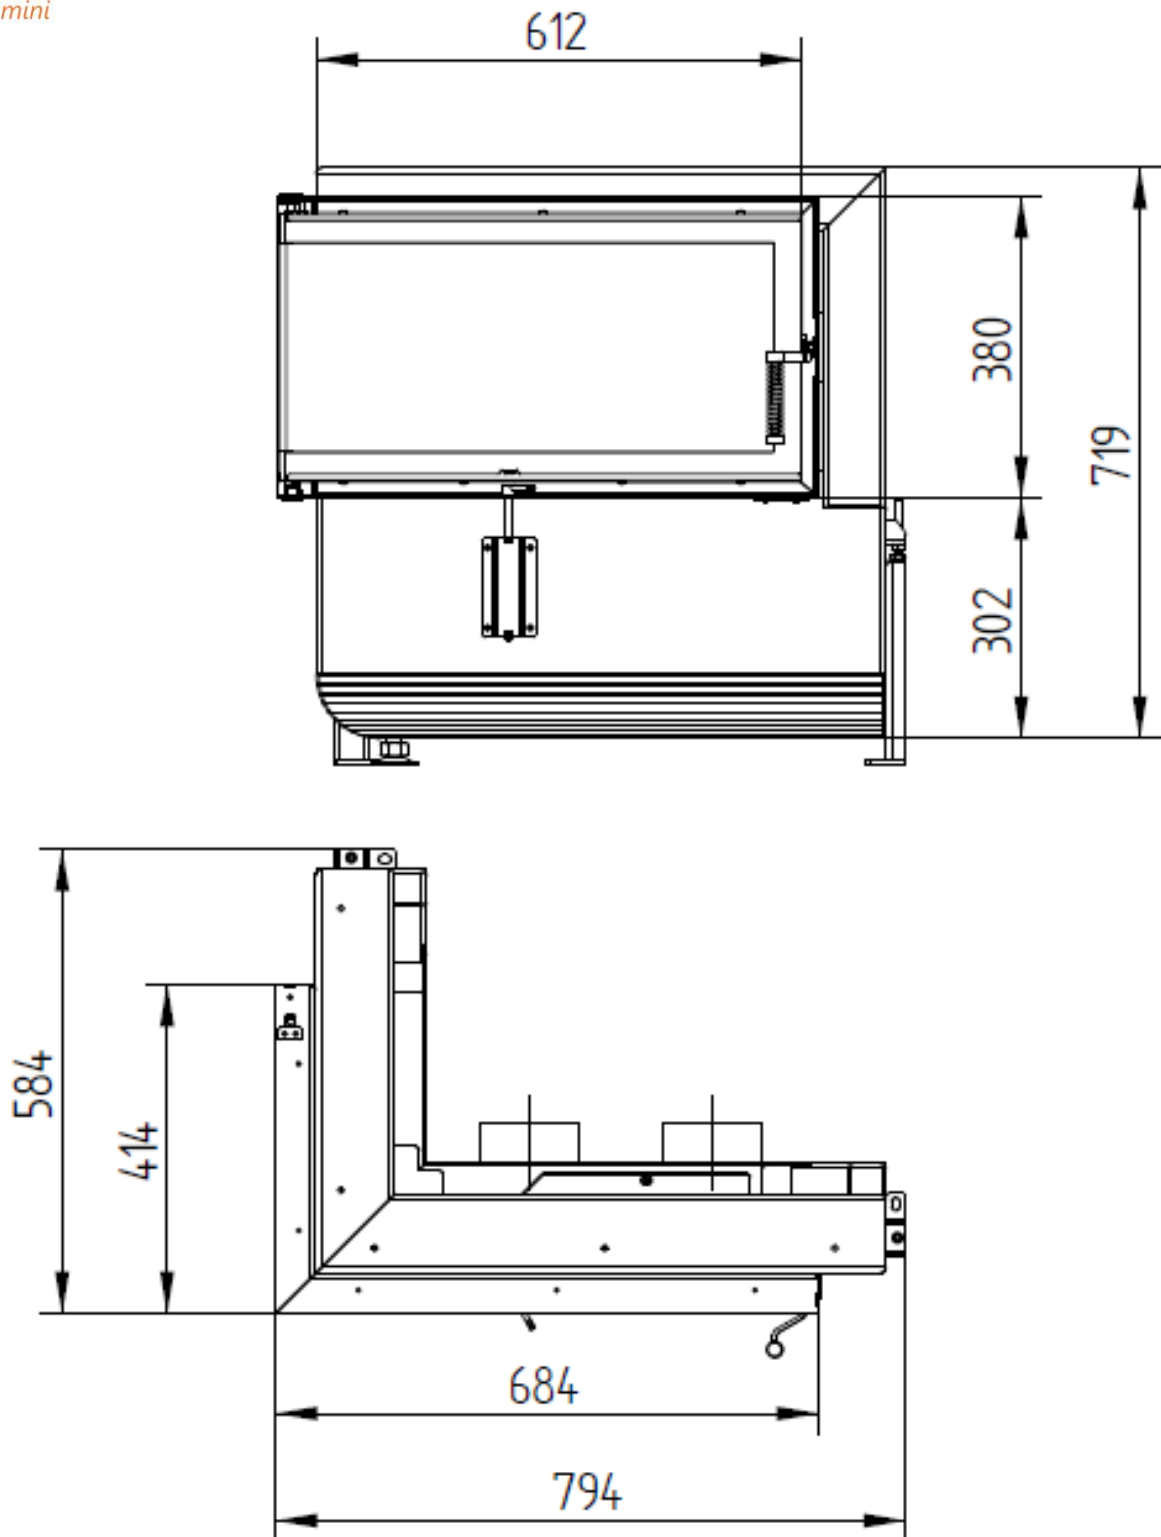

# GT2 70/40/38 L/D

PRIPOROČENA KOLIČINA DRV		10Kg
VRSTA - VRATA ZA AKUMULACIJSKA PEČI		
ŠIRINA VRAT (CM)	70/40	
VIŠINA VRAT (CM)	38	
VRSTA OBLIKE	STRANSKO	
ŠIRINA (CM)	79,4	
GLOBINA (CM)	58,4	
VIŠINA (CM)	71,9	
MOŽNOST ZAPRTEGA SISTEMA	DA	
MOŽNOST PRIKLOPA ZUNANJEGA ZRAKA (Ø CM)	2X125	
PRIKLOP TOPLOTNEGA. IZMENJ.	DA	
NAČIN ODPIRANJA	Stransko	
DVOJNO STEKLO	DA	
STRAN ODPIRANJA	Levo/desno	

## GT2 70/40/38

## GT2 70/40/38 Z KONZOLO