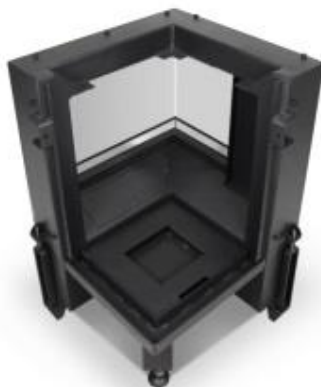

# GT2 70/40/38 L/D

PRIPOROČENA KOLIČINA DRV		10Kg
VRSTA - VRATA ZA AKUMULACIJSKA PEČI		
ŠIRINA VRAT (CM)	70/40	
VIŠINA VRAT (CM)	38	
VRSTA OBLIKE	STRANSKO	
ŠIRINA (CM)	79,4	
GLOBINA (CM)	58,4	
VIŠINA (CM)	71,9	
MOŽNOST ZAPRTEGA SISTEMA	DA	
MOŽNOST PRIKLOPA ZUNANJEGA ZRAKA (Ø CM)	2X125	
PRIKLOP TOPLOTNEGA. IZMENJ.	DA	
NAČIN ODPIRANJA	Stransko	
DVOJNO STEKLO	DA	
STRAN ODPIRANJA	Levo/desno	

AKUMULACISKI KAMIN

DVOJNA ZASTEKLITEV

MASIVEN OKVIR VRAT

NOSILNA KONZOLA