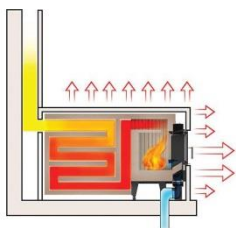

# GT2 70/40/38 L/D

PRIPOROČENA KOLIČINA DRV		10Kg
VRSTA - VRATA ZA AKUMULACIJSKA PEČI		
ŠIRINA VRAT (CM)	70/40	
VIŠINA VRAT (CM)	38	
VRSTA OBLIKE	STRANSKO	
ŠIRINA (CM)	79,4	
GLOBINA (CM)	58,4	
VIŠINA (CM)	71,9	
MOŽNOST ZAPRTEGA SISTEMA	DA	
MOŽNOST PRIKLOPA ZUNANJEGA ZRAKA (Ø CM)	2X125	
PRIKLOP TOPLOTNEGA. IZMENJ.	DA	
NAČIN ODPIRANJA	Stransko	
DVOJNO STEKLO	DA	
STRAN ODPIRANJA	Levo/desno	

AKUMULACISKI KAMIN

DVOJNA ZASTEKLITEV

MASIVEN OKVIR VRAT

NOSILNA KONZOLA