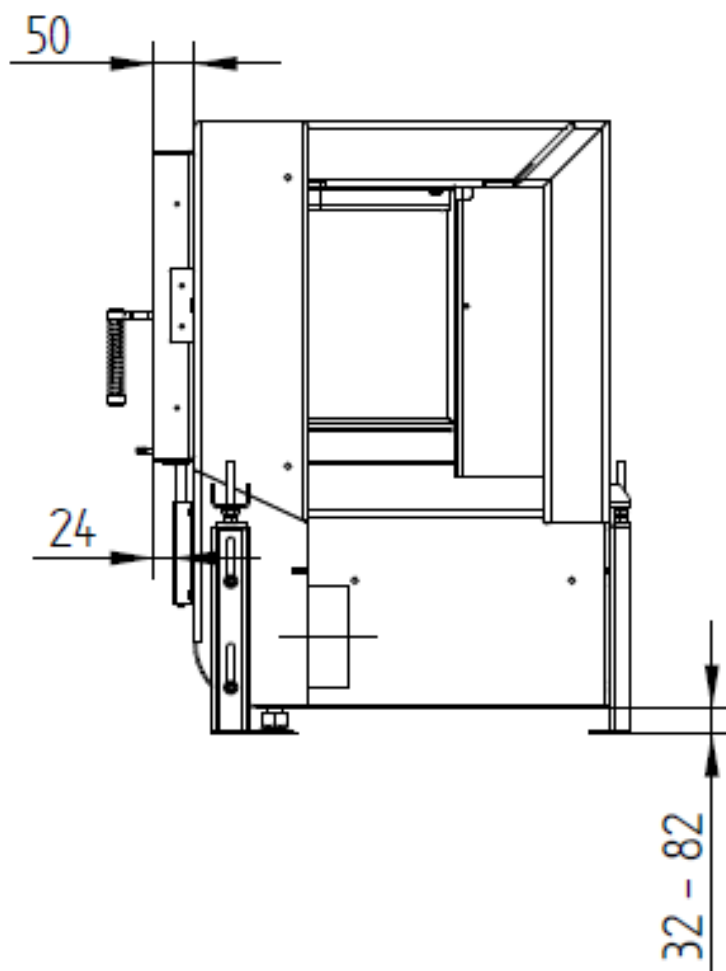

# GT2 70/40/38 L/D

PRIPOROČENA KOLIČINA DRV		10Kg
VRSTA - VRATA ZA AKUMULACIJSKA PEČI		
ŠIRINA VRAT (CM)	70/40	
VIŠINA VRAT (CM)	38	
VRSTA OBLIKE	STRANSKO	
ŠIRINA (CM)	79,4	
GLOBINA (CM)	58,4	
VIŠINA (CM)	71,9	
MOŽNOST ZAPRTEGA SISTEMA	DA	
MOŽNOST PRIKLOPA ZUNANJEGA ZRAKA (Ø CM)	2X125	
PRIKLOP TOPLOTNEGA. IZMENJ.	DA	
NAČIN ODPIRANJA	Stransko	
DVOJNO STEKLO	DA	
STRAN ODPIRANJA	Levo/desno	

AKUMULACISKI KAMIN

DVOJNA ZASTEKLITEV

MASIVEN OKVIR VRAT

NOSILNA KONZOLA

## GT2 70/40/38