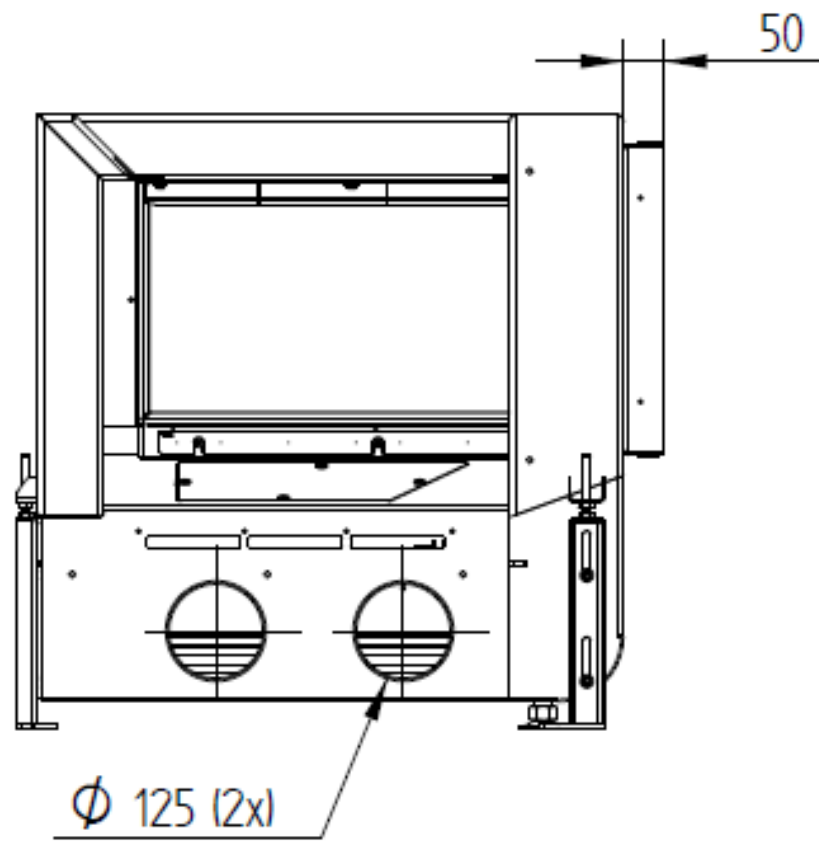

# GT2 70/40/38 L/D

PRIPOROČENA KOLIČINA DRV		10Kg
VRSTA - VRATA ZA AKUMULACIJSKA PEČI		
ŠIRINA VRAT (CM)	70/40	
VIŠINA VRAT (CM)	38	
VRSTA OBLIKE	STRANSKO	
ŠIRINA (CM)	79,4	
GLOBINA (CM)	58,4	
VIŠINA (CM)	71,9	
MOŽNOST ZAPRTEGA SISTEMA	DA	
MOŽNOST PRIKLOPA ZUNANJEGA ZRAKA (Ø CM)	2X125	
PRIKLOP TOPLOTNEGA. IZMENJ.	DA	
NAČIN ODPIRANJA	Stransko	
DVOJNO STEKLO	DA	
STRAN ODPIRANJA	Levo/desno	

AKUMULACISKI KAMIN

DVOJNA ZASTEKLITEV

MASIVEN OKVIR VRAT

NOSILNA KONZOLA

## GT2 70/40/38