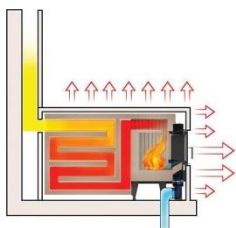

# GT2 50/35/45 L/D

PRIPOROČENA KOLIČINA DRV	12Kg
VRSTA - VRATA ZA AKUMULACIJSKA PEČI	
ŠIRINA VRAT (CM)	50/35
VIŠINA VRAT (CM)	45
VRSTA OBLIKE	STRANSKO
ŠIRINA (CM)	61
GLOBINA (CM)	58,5
VIŠINA (CM)	79,4
MOŽNOST ZAPRTEGA SISTEMA	DA
MOŽNOST PRIKLOPA	DA
ZUNANJEGA ZRAKA (Ø CM)	2X125 /1X150
PRIKLOP TOPLOTNEGA. IZMENJ.	DA
NAČIN ODPIRANJA	Stransko
DVOJNO STEKLO	DA
STRAN ODPIRANJA	Levo/desno

AKUMULACISKI KAMIN

DVOJNA ZASTEKLITEV

MASIVEN OKVIR VRAT

NOSILNA KONZOLA