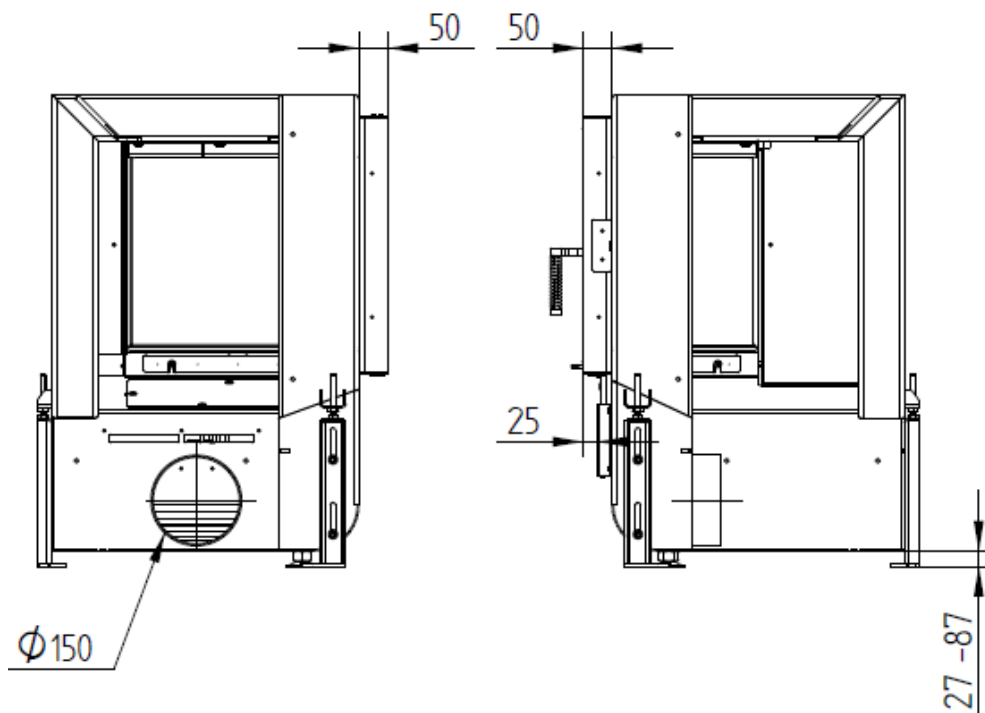

GT2 50/35/45