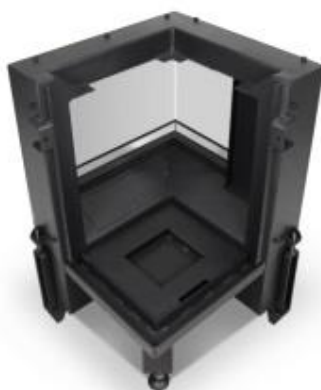

# GT2 50/35/45 L/D

PRIPOROČENA KOLIČINA DRV	12Kg
VRSTA - VRATA ZA AKUMULACIJSKA PEČI	
ŠIRINA VRAT (CM)	50/35
VIŠINA VRAT (CM)	45
VRSTA OBLIKE	STRANSKO
ŠIRINA (CM)	61
GLOBINA (CM)	58,5
VIŠINA (CM)	79,4
MOŽNOST ZAPRTEGA SISTEMA	DA
MOŽNOST PRIKLOPA	DA
ZUNANJEGA ZRAKA (Ø CM)	2X125 /1X150
PRIKLOP TOPLOTNEGA. IZMENJ.	DA
NAČIN ODPIRANJA	Stransko
DVOJNO STEKLO	DA
STRAN ODPIRANJA	Levo/desno

AKUMULACISKI KAMIN

DVOJNA ZASTEKLITEV

MASIVEN OKVIR VRAT

NOSILNA KONZOLA