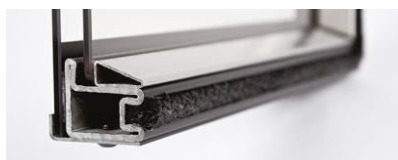

# GT2 50/35/45 L/D

PRIPOROČENA KOLIČINA DRV	12Kg
VRSTA - VRATA ZA AKUMULACIJSKA PEČI	
ŠIRINA VRAT (CM)	50/35
VIŠINA VRAT (CM)	45
VRSTA OBLIKE	STRANSKO
ŠIRINA (CM)	61
GLOBINA (CM)	58,5
VIŠINA (CM)	79,4
MOŽNOST ZAPRTEGA SISTEMA	DA
MOŽNOST PRIKLOPA	DA
ZUNANJEGA ZRAKA (Ø CM)	2X125 /1X150
PRIKLOP TOPLOTNEGA. IZMENJ.	DA
NAČIN ODPIRANJA	Stransko
DVOJNO STEKLO	DA
STRAN ODPIRANJA	Levo/desno

AKUMULACISKI KAMIN

DVOJNA ZASTEKLITEV

MASIVEN OKVIR VRAT

NOSILNA KONZOLA