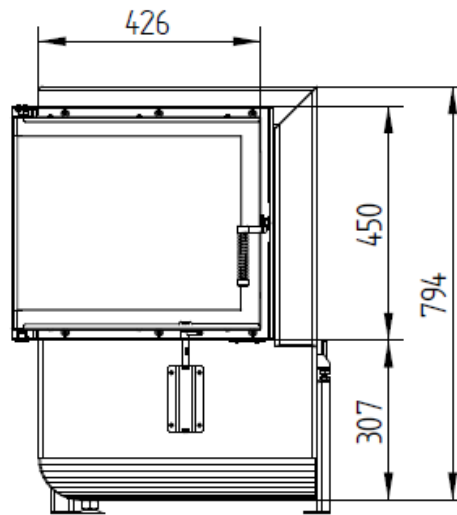

GT2 50/35/45