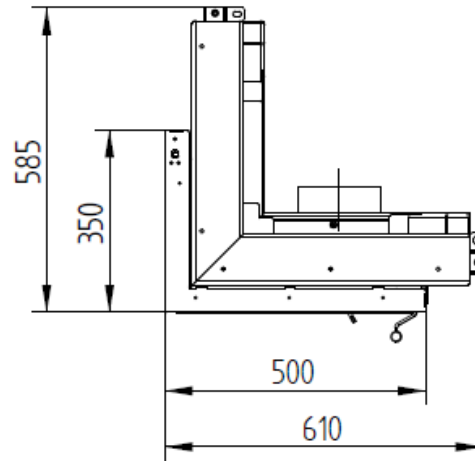

# GT2 50/35/45 L/D

PRIPOROČENA KOLIČINA DRV	12Kg
VRSTA - VRATA ZA AKUMULACIJSKA PEČI	
ŠIRINA VRAT (CM)	50/35
VIŠINA VRAT (CM)	45
VRSTA OBLIKE	STRANSKO
ŠIRINA (CM)	61
GLOBINA (CM)	58,5
VIŠINA (CM)	79,4
MOŽNOST ZAPRTEGA SISTEMA	DA
MOŽNOST PRIKLOPA	DA
ZUNANJEGA ZRAKA (Ø CM)	2X125 /1X150
PRIKLOP TOPLOTNEGA. IZMENJ.	DA
NAČIN ODPIRANJA	Stransko
DVOJNO STEKLO	DA
STRAN ODPIRANJA	Levo/desno

# GT2 50/35/45