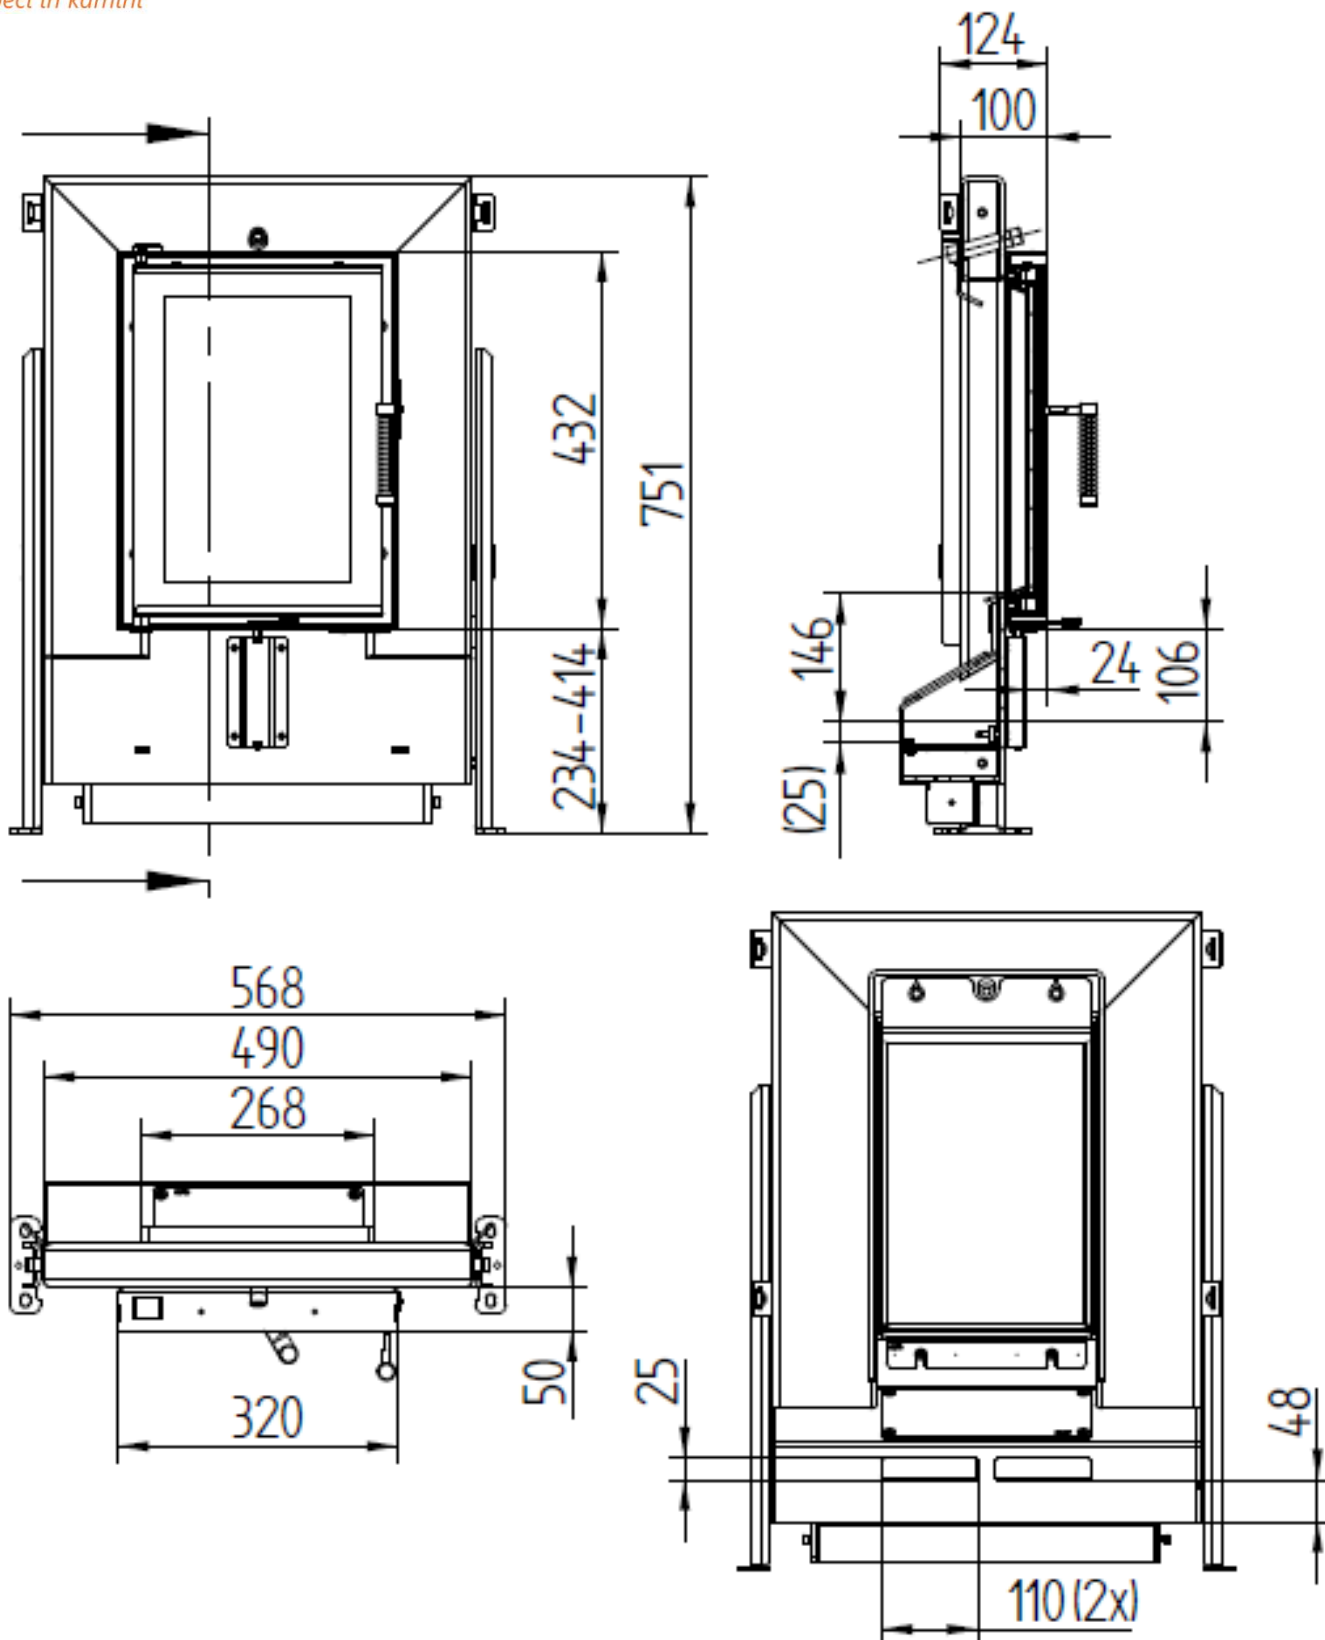

PRIPOROČENA KOLIČINA DRV	7 Kg
VRSTA - VRATA ZA AKUMULACIJSKA PEČI	
ŠIRINA VRAT (CM)	32
VIŠINA VRAT (CM)	44
VRSTA OBLIKE	STRANSKO
ŠIRINA (CM)	56,8
GLOBINA (CM)	12,4
VIŠINA (CM)	75,1
MOŽNOST ZAPRTEGA SISTEMA	DA
MOŽNOST PRIKLOPA	DA
ZUNANJEGA ZRAKA (Ø CM)	1X150
PRIKLOP TOPLOTNEGA. IZMENJ.	DA
NAČIN ODPIRANJA	Stransko
DVOJNO STEKLO	DA
STRAN ODPIRANJA	Levo/desno

MASIVEN OKVIR VRAT

AKUMULACISKI KAMIN

DVOJNA ZASTEKLITEV

GT 32/44 Z DOVODOM ZRAKA FI-150