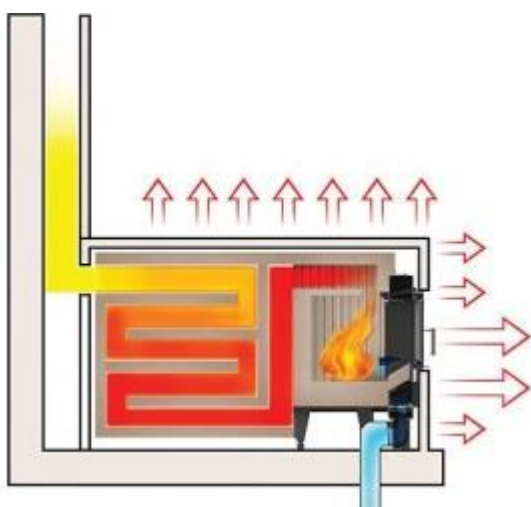

PRIPOROČENA KOLIČINA DRV	7 Kg
VRSTA - VRATA ZA AKUMULACIJSKA PEČI	
ŠIRINA VRAT (CM)	32
VIŠINA VRAT (CM)	44
VRSTA OBLIKE	STRANSKO
ŠIRINA (CM)	56,8
GLOBINA (CM)	12,4
VIŠINA (CM)	75,1
MOŽNOST ZAPRTEGA SISTEMA	DA
MOŽNOST PRIKLOPA	DA
ZUNANJEGA ZRAKA (Ø CM)	1X150
PRIKLOP TOPLOTNEGA. IZMENJ.	DA
NAČIN ODPIRANJA	Stransko
DVOJNO STEKLO	DA
STRAN ODPIRANJA	Levo/desno

MASIVEN OKVIR VRAT

AKUMULACISKI KAMIN

DVOJNA ZASTEKLITEV

GT 32/44 Z DOVODOM ZRAKA FI-150