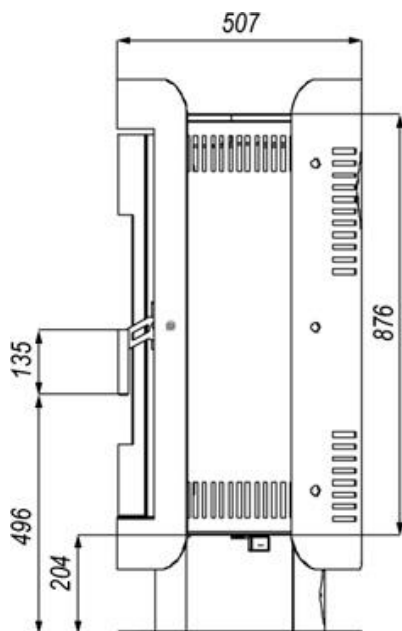

POSEBNOSTI / MOŽNOSTI:

- Kurjenje drva/briketi
- Dimnik priklop zgoraj ali zadaj
- CERAMITON keramična obloga kurišča
- Predgretje dovajanega zraka
- potisk stekla
- -