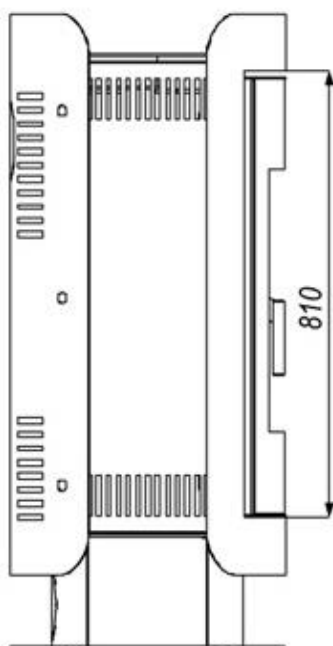

POSEBNOSTI / MOŽNOSTI:

- Kurjenje drva/briketi
- Dimnik priklop zgoraj ali zadaj
- CERAMITON keramična obloga kurišča
- Predgretje dovajanega zraka
- potisk stekla
- -