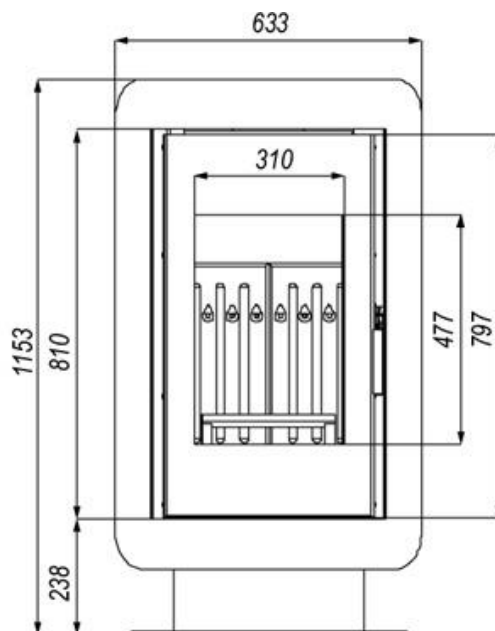

POSEBNOSTI / MOŽNOSTI:

- Kurjenje drva/briketi
- Dimnik priklop zgoraj ali zadaj
- CERAMITON keramična obloga kurišča
- Predgretje dovajanega zraka
- potisk stekla
- -