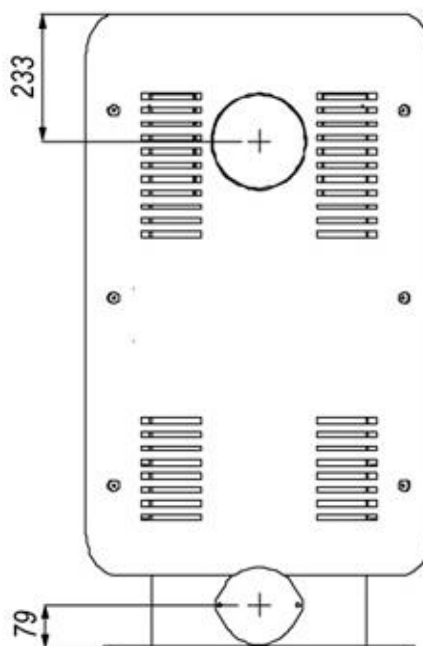

POSEBNOSTI / MOŽNOSTI:

- Kurjenje drva/briketi
- Dimnik priklop zgoraj ali zadaj
- CERAMITON keramična obloga kurišča
- Predgretje dovajanega zraka
- potisk stekla
- -