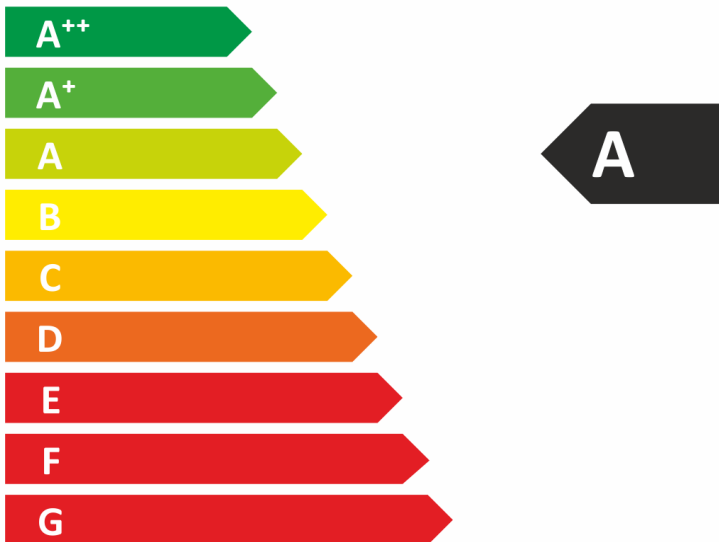

## DEFRO HOME

  
**GOLOB**  
peči in kamini

Moč:	<b>9Kw</b>
Standard:	<b>EN 13240</b>
Površina ogrevanja:	<b>80-110m<sup>2</sup></b>
Emisije:	<b>0,09%</b>
Izkoristek:	<b>75,5%</b>
Energijski razred	<b>A</b>
Dimenzije:	<b>1153x633x507mm</b>
Teža:	<b>170kg</b>
Dimni priklon:	<b>ø 150mm</b>
Dovod svežega zraka:	<b>ø 125</b>
Masni tok dimnih plinov:	<b>8,8g/s</b>
Temperatura dimnih plinov:	<b>300°C</b>
Vlek v dimniku pri nazivni moči:	<b>12Pa</b>
Garancija:	<b>5 let</b>

## POSEBNOSTI / MOŽNOSTI:

- Kurjenje drva/briketi
- Dimnik priklop zgoraj ali zadaj
- CERAMITON keramična obloga kurišča
- Predgretje dovajanega zraka
- potisk stekla
- 

**ENERG**  
енергия · ενέργεια

**DEFRO**<sup>®</sup>  
heating technology **OVAL**